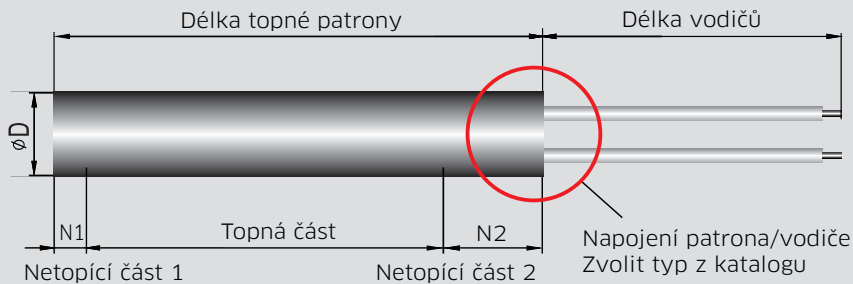

ÚDAJE PRO POPTÁVKU

Průměr [mm]

Napětí [V]

Délka vodičů [mm]

Netopící část 1 [mm]

Termočlánek

Vyhřívávaný materiál
(kov, vzduch, voda ...)

Délka patrony [mm]

Výkon [W]

Typ 1 - 32

Netopící část 2 [mm]

Pracovní teplota [°C]

Množství [ks]

Další požadavky, popis